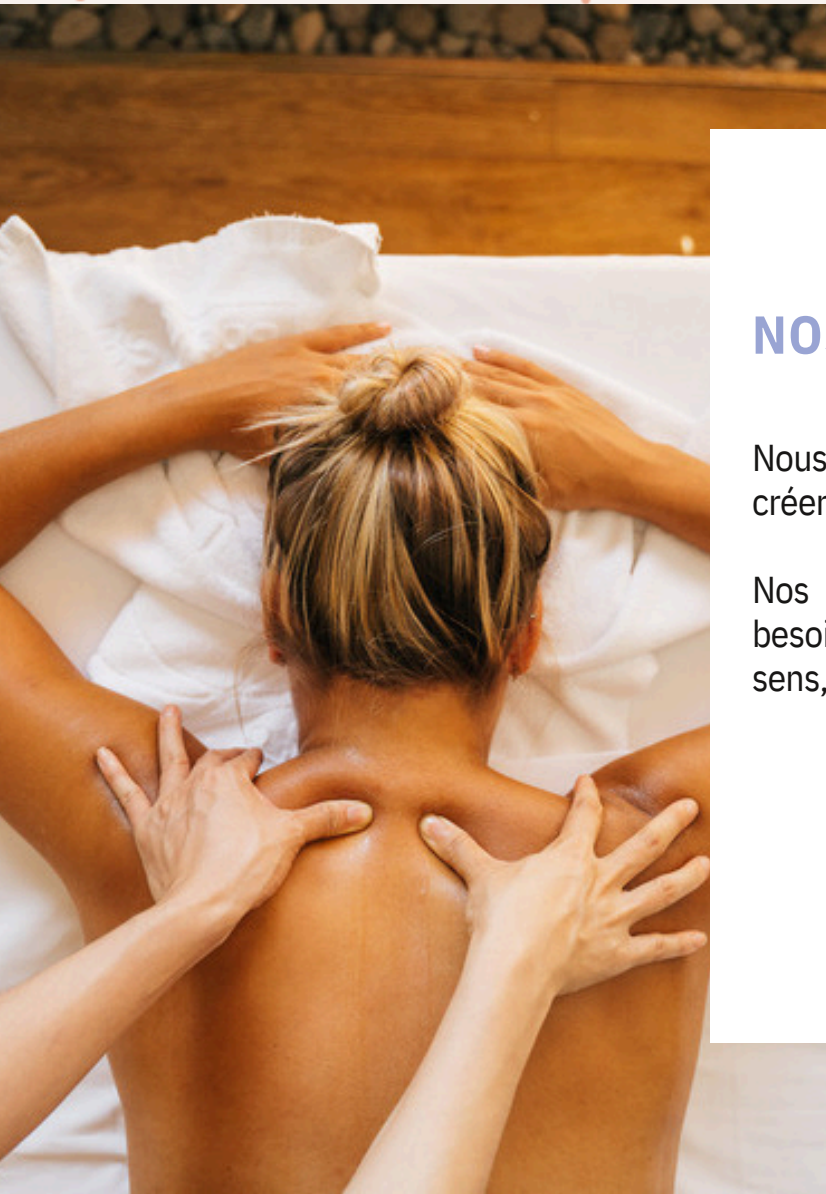

NOS MASSAGES

Nous prenons le temps d'échanger avec vous pour créer le massage idéal qui vous ressemble.

Nos massages sont conçus pour répondre aux besoins de chacun(e) : détente, dynamisation des sens, apaisement des tensions, relaxation...